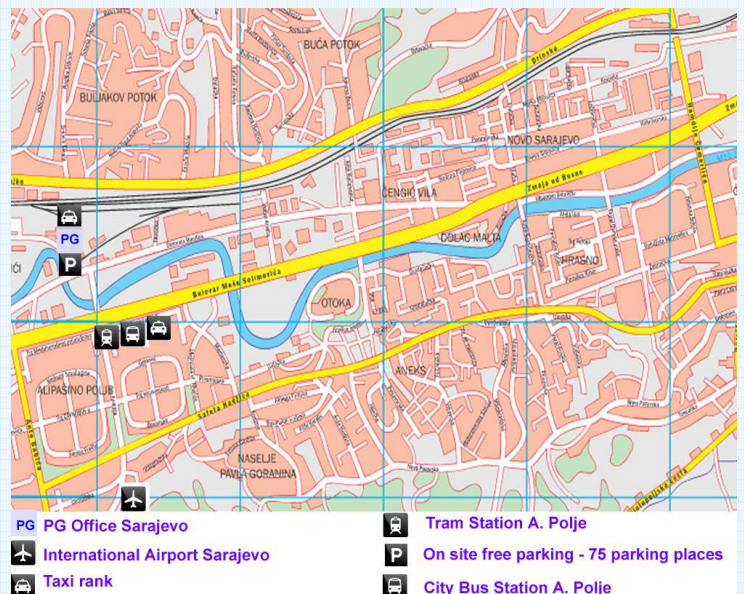

Poseidon Sarajevo ured je lociran na drugom spratu uredske zgrade "EuroPark" u području Halilovića na ulici Džemala Bijedića.

Tramvaj

Tramvajski saobraćaj se odvija ulicom Bulevar Meše Selimovića. Tramvajska stanica A. Polje 2 je udaljena 5 minuta hoda od "EuroParka".

Željeznički saobraćaj

Glavna Željeznička stanica Sarajevo je locirana cca. 2 km od "EuroPark-a".

Međunarodni Aerodrom Sarajevo

Lociran cca. 1 km od "EuroPark-a". Radno vrijeme Aerodroma je 05.00 – 23.00. Mogućnost transfera autom, taxijem I autobusom.

Parking

Parking obezbijeđen na loakciji bez naknade.

Taxi

Taxi stajalište se nalazi na Carinskom Terminalu (20m od "EuroPark-a").

Autobusi

Glavna gradska autobuska linija prolazi Bulevarom Meše Selimovića u intervalima od 15 minuta. Autobusko stajalište na ulici Bulevar Meše Selimovića se nalazi 50 m od objekta "EuroPark" u kome je lociran ured PGB. Minibus linija prolazi ulicom Džemala Bijedića direktno pored "EuroPark-a". Stanica za minibus na ulici Džemala Bijedića je locirana 100m od "EuroPark-a".